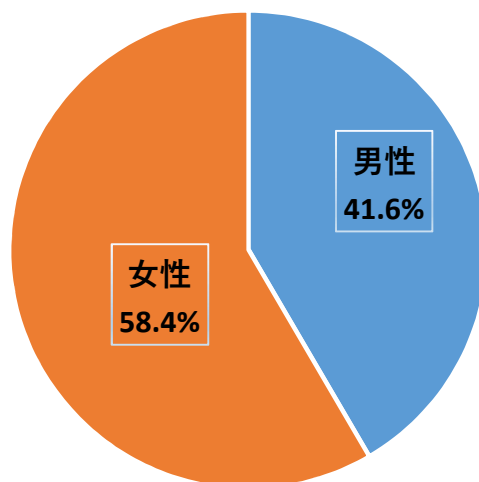

会場別 参加者構成比率（兵庫 1～2）

会場 兵庫 1～2 日程 2016年9月24日～25日

◆男女比

男性	女性
42	59

◆年代別

20代	30代	40代	50代	60代	70代
2	49	31	15	4	0